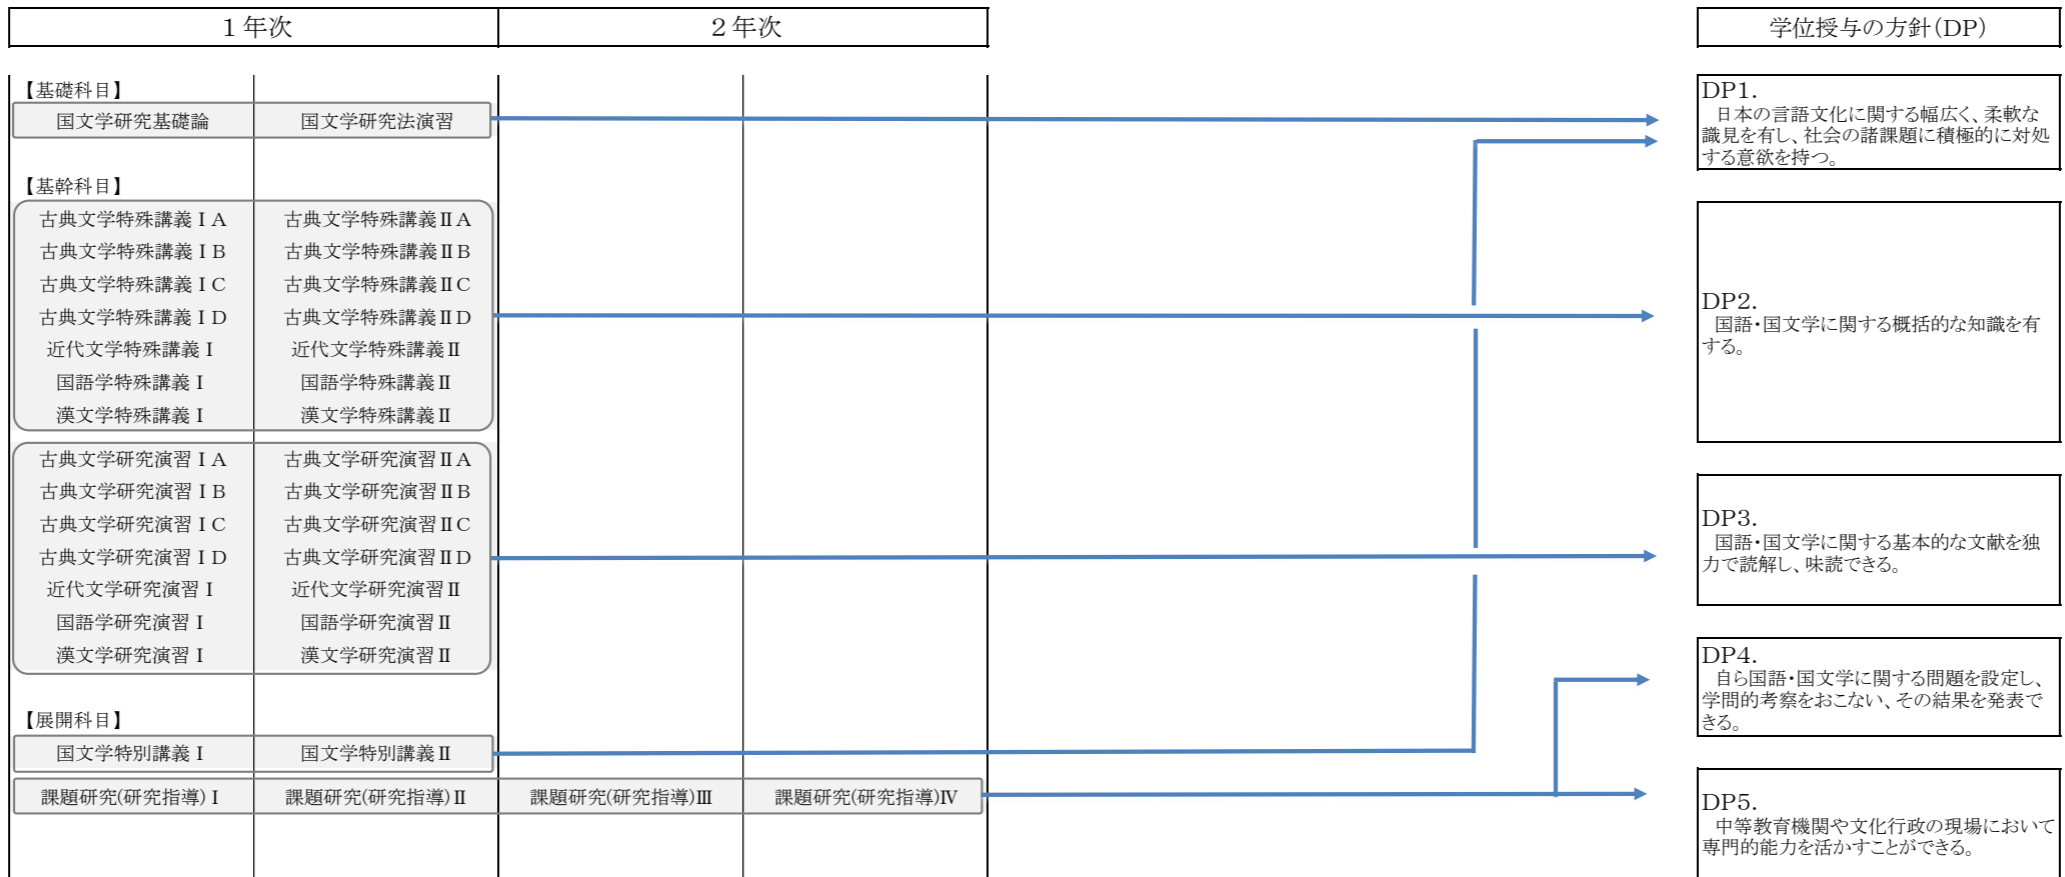

文学研究科 国文学専攻 履修系統図

令和3年4月1日

国文学専攻（博士前期課程）

国文学専攻（博士後期課程）