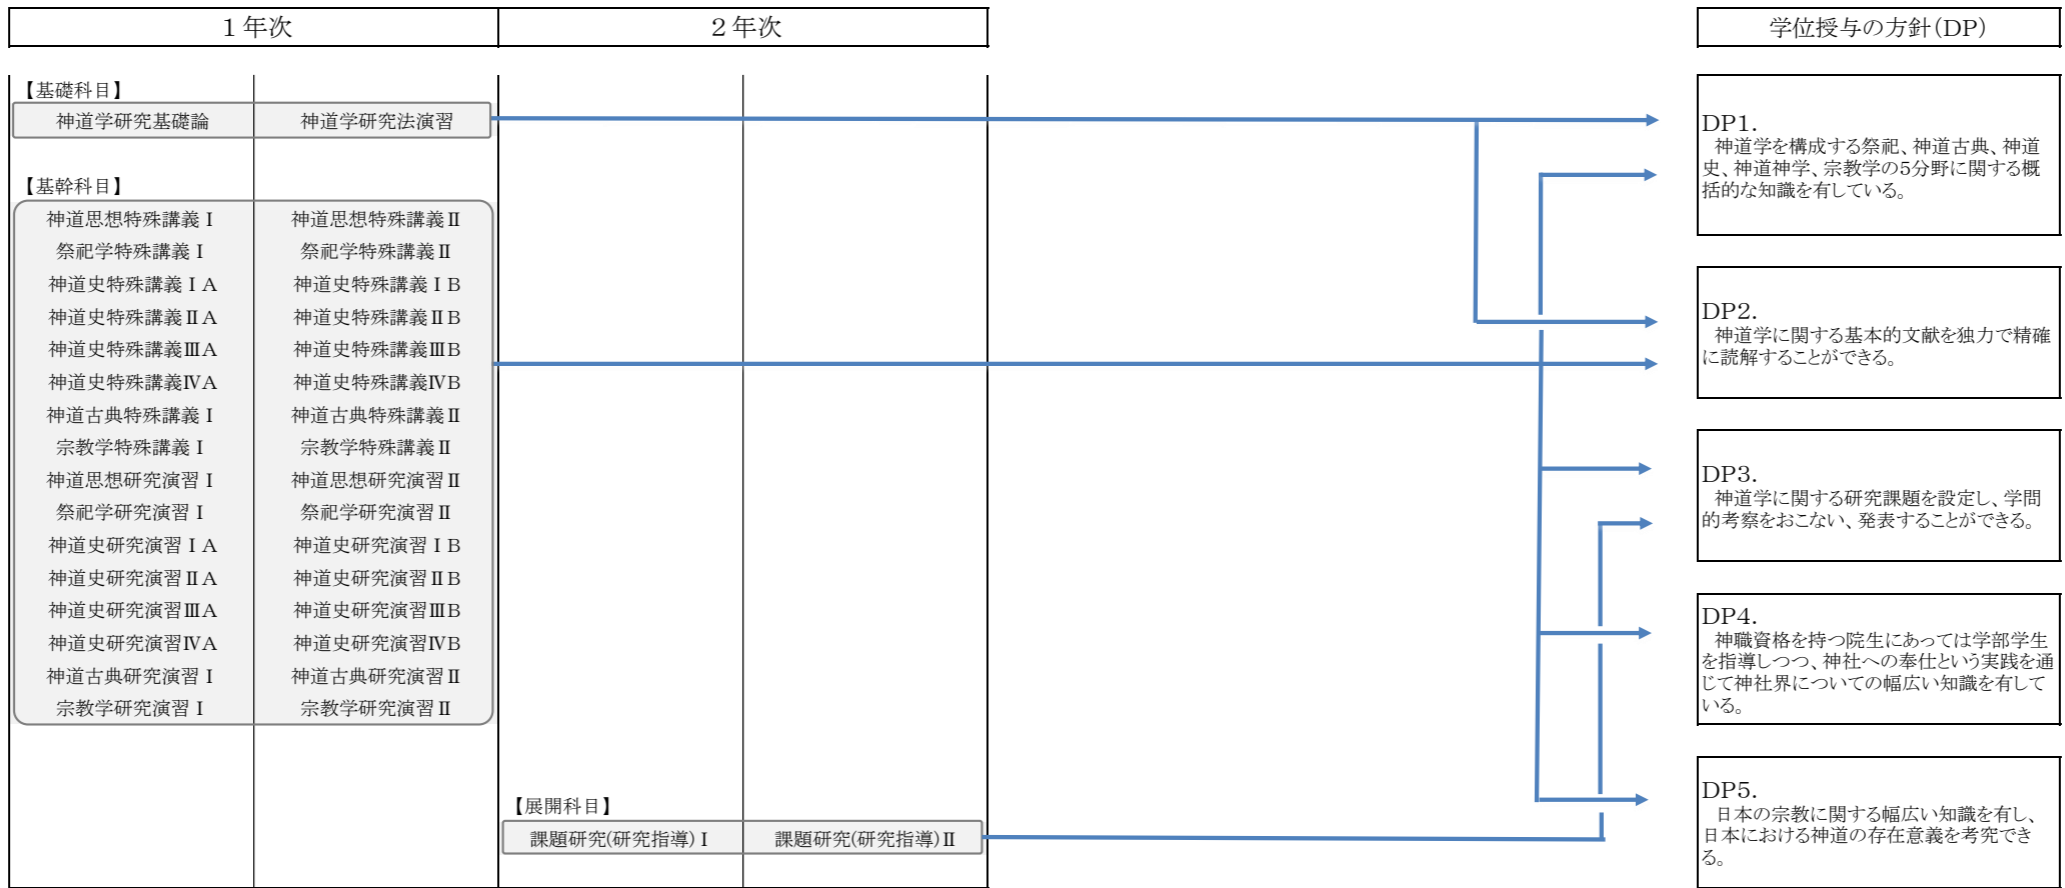

神道学専攻（博士前期課程）

神道学専攻（博士後期課程）