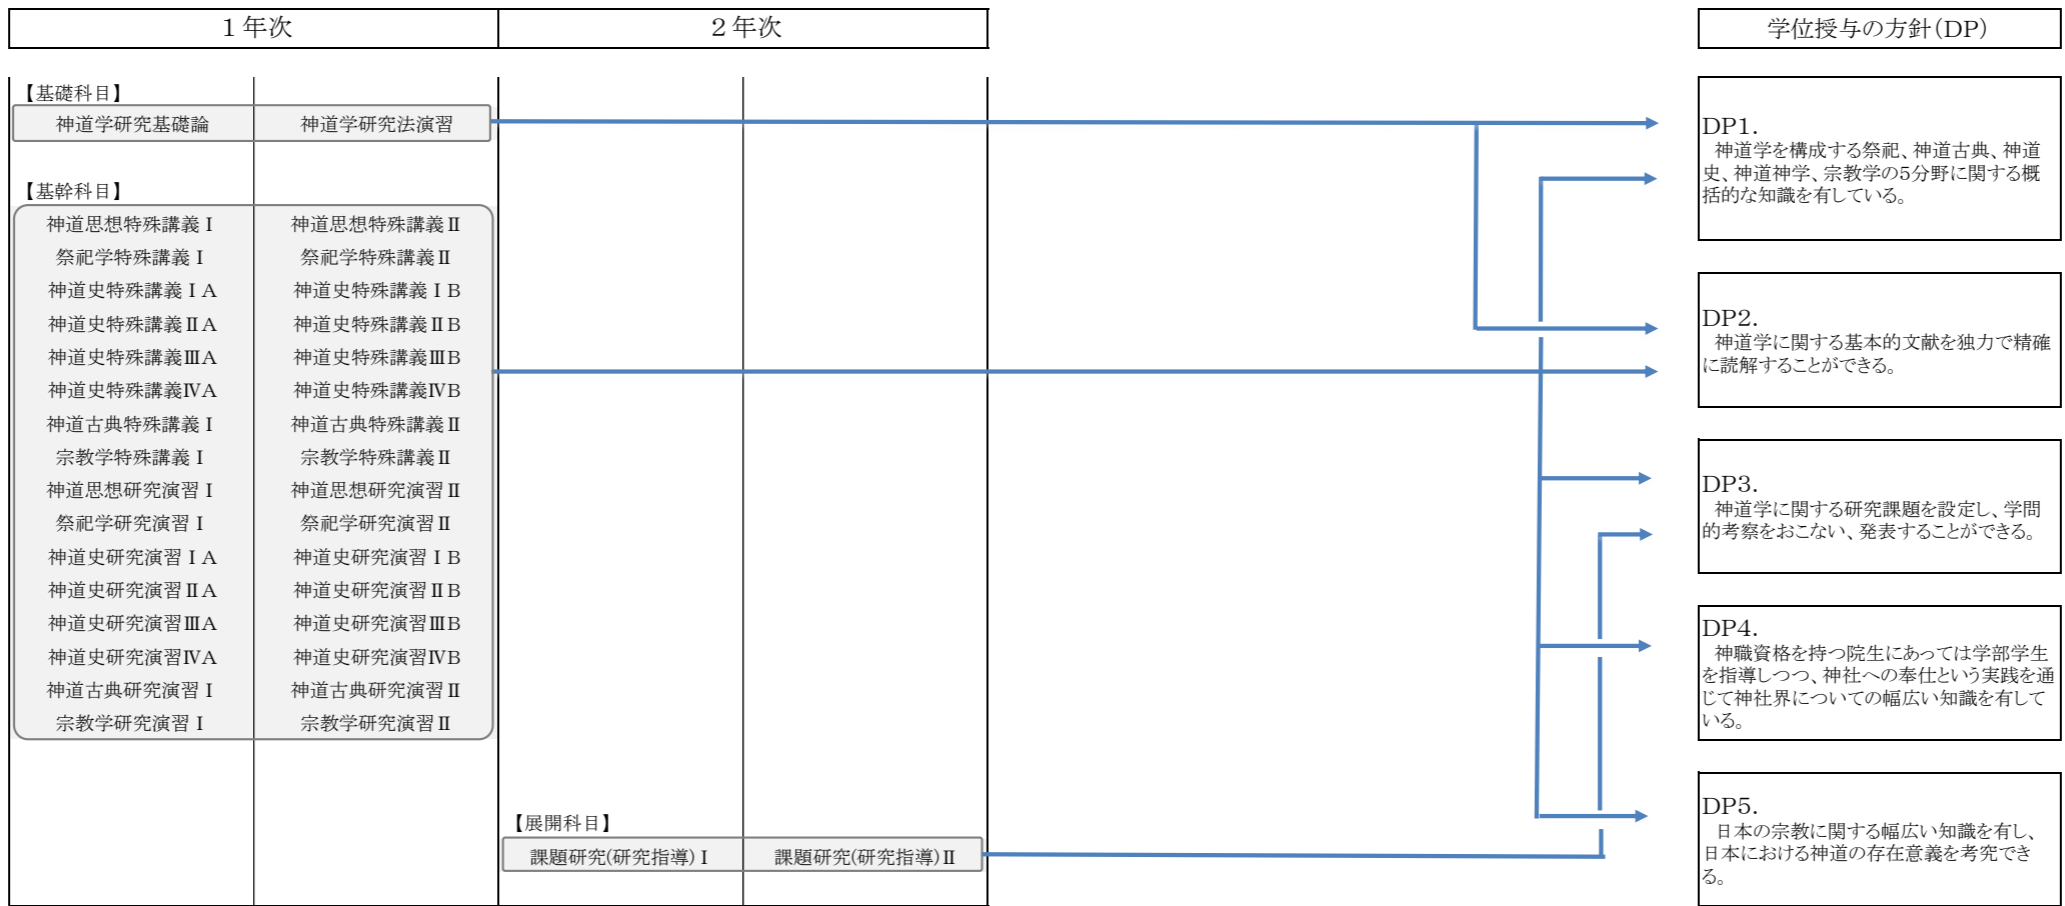

神道学専攻 (博士前期課程)

神道学専攻 (博士後期課程)