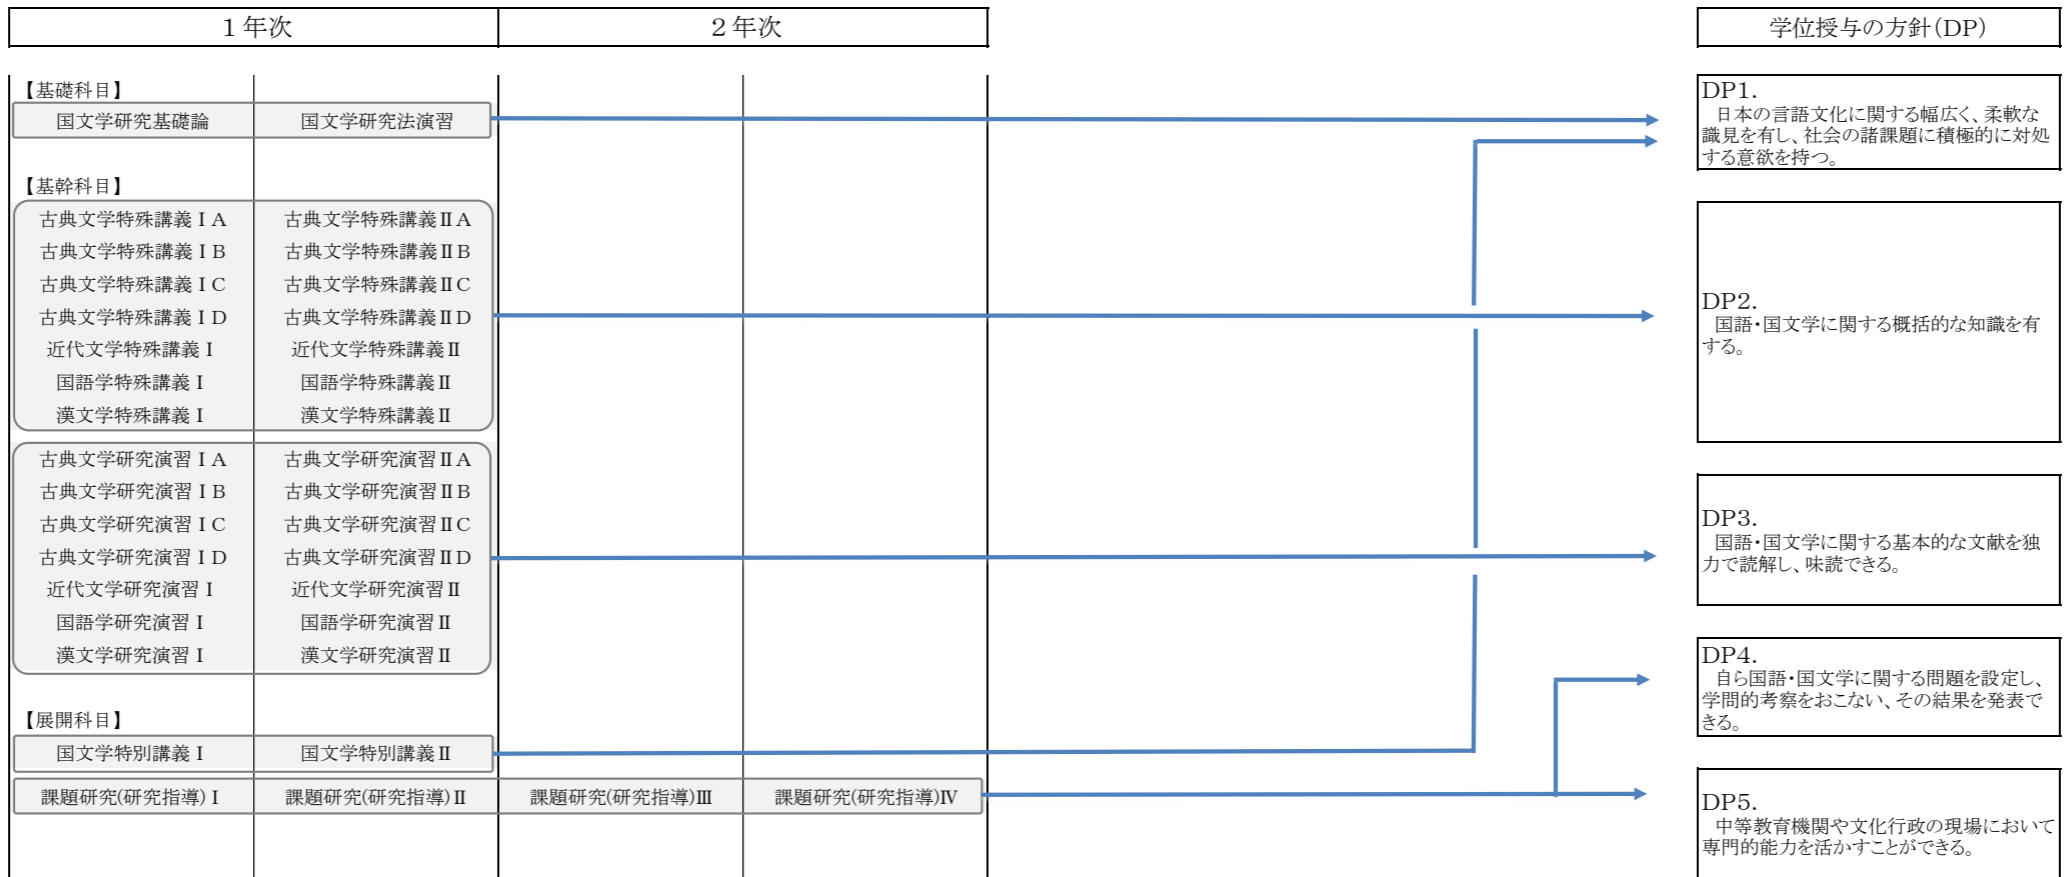

文学研究科 国文学専攻 履修系統図

令和6年4月1日

国文学専攻（博士前期課程）

国文学専攻（博士後期課程）