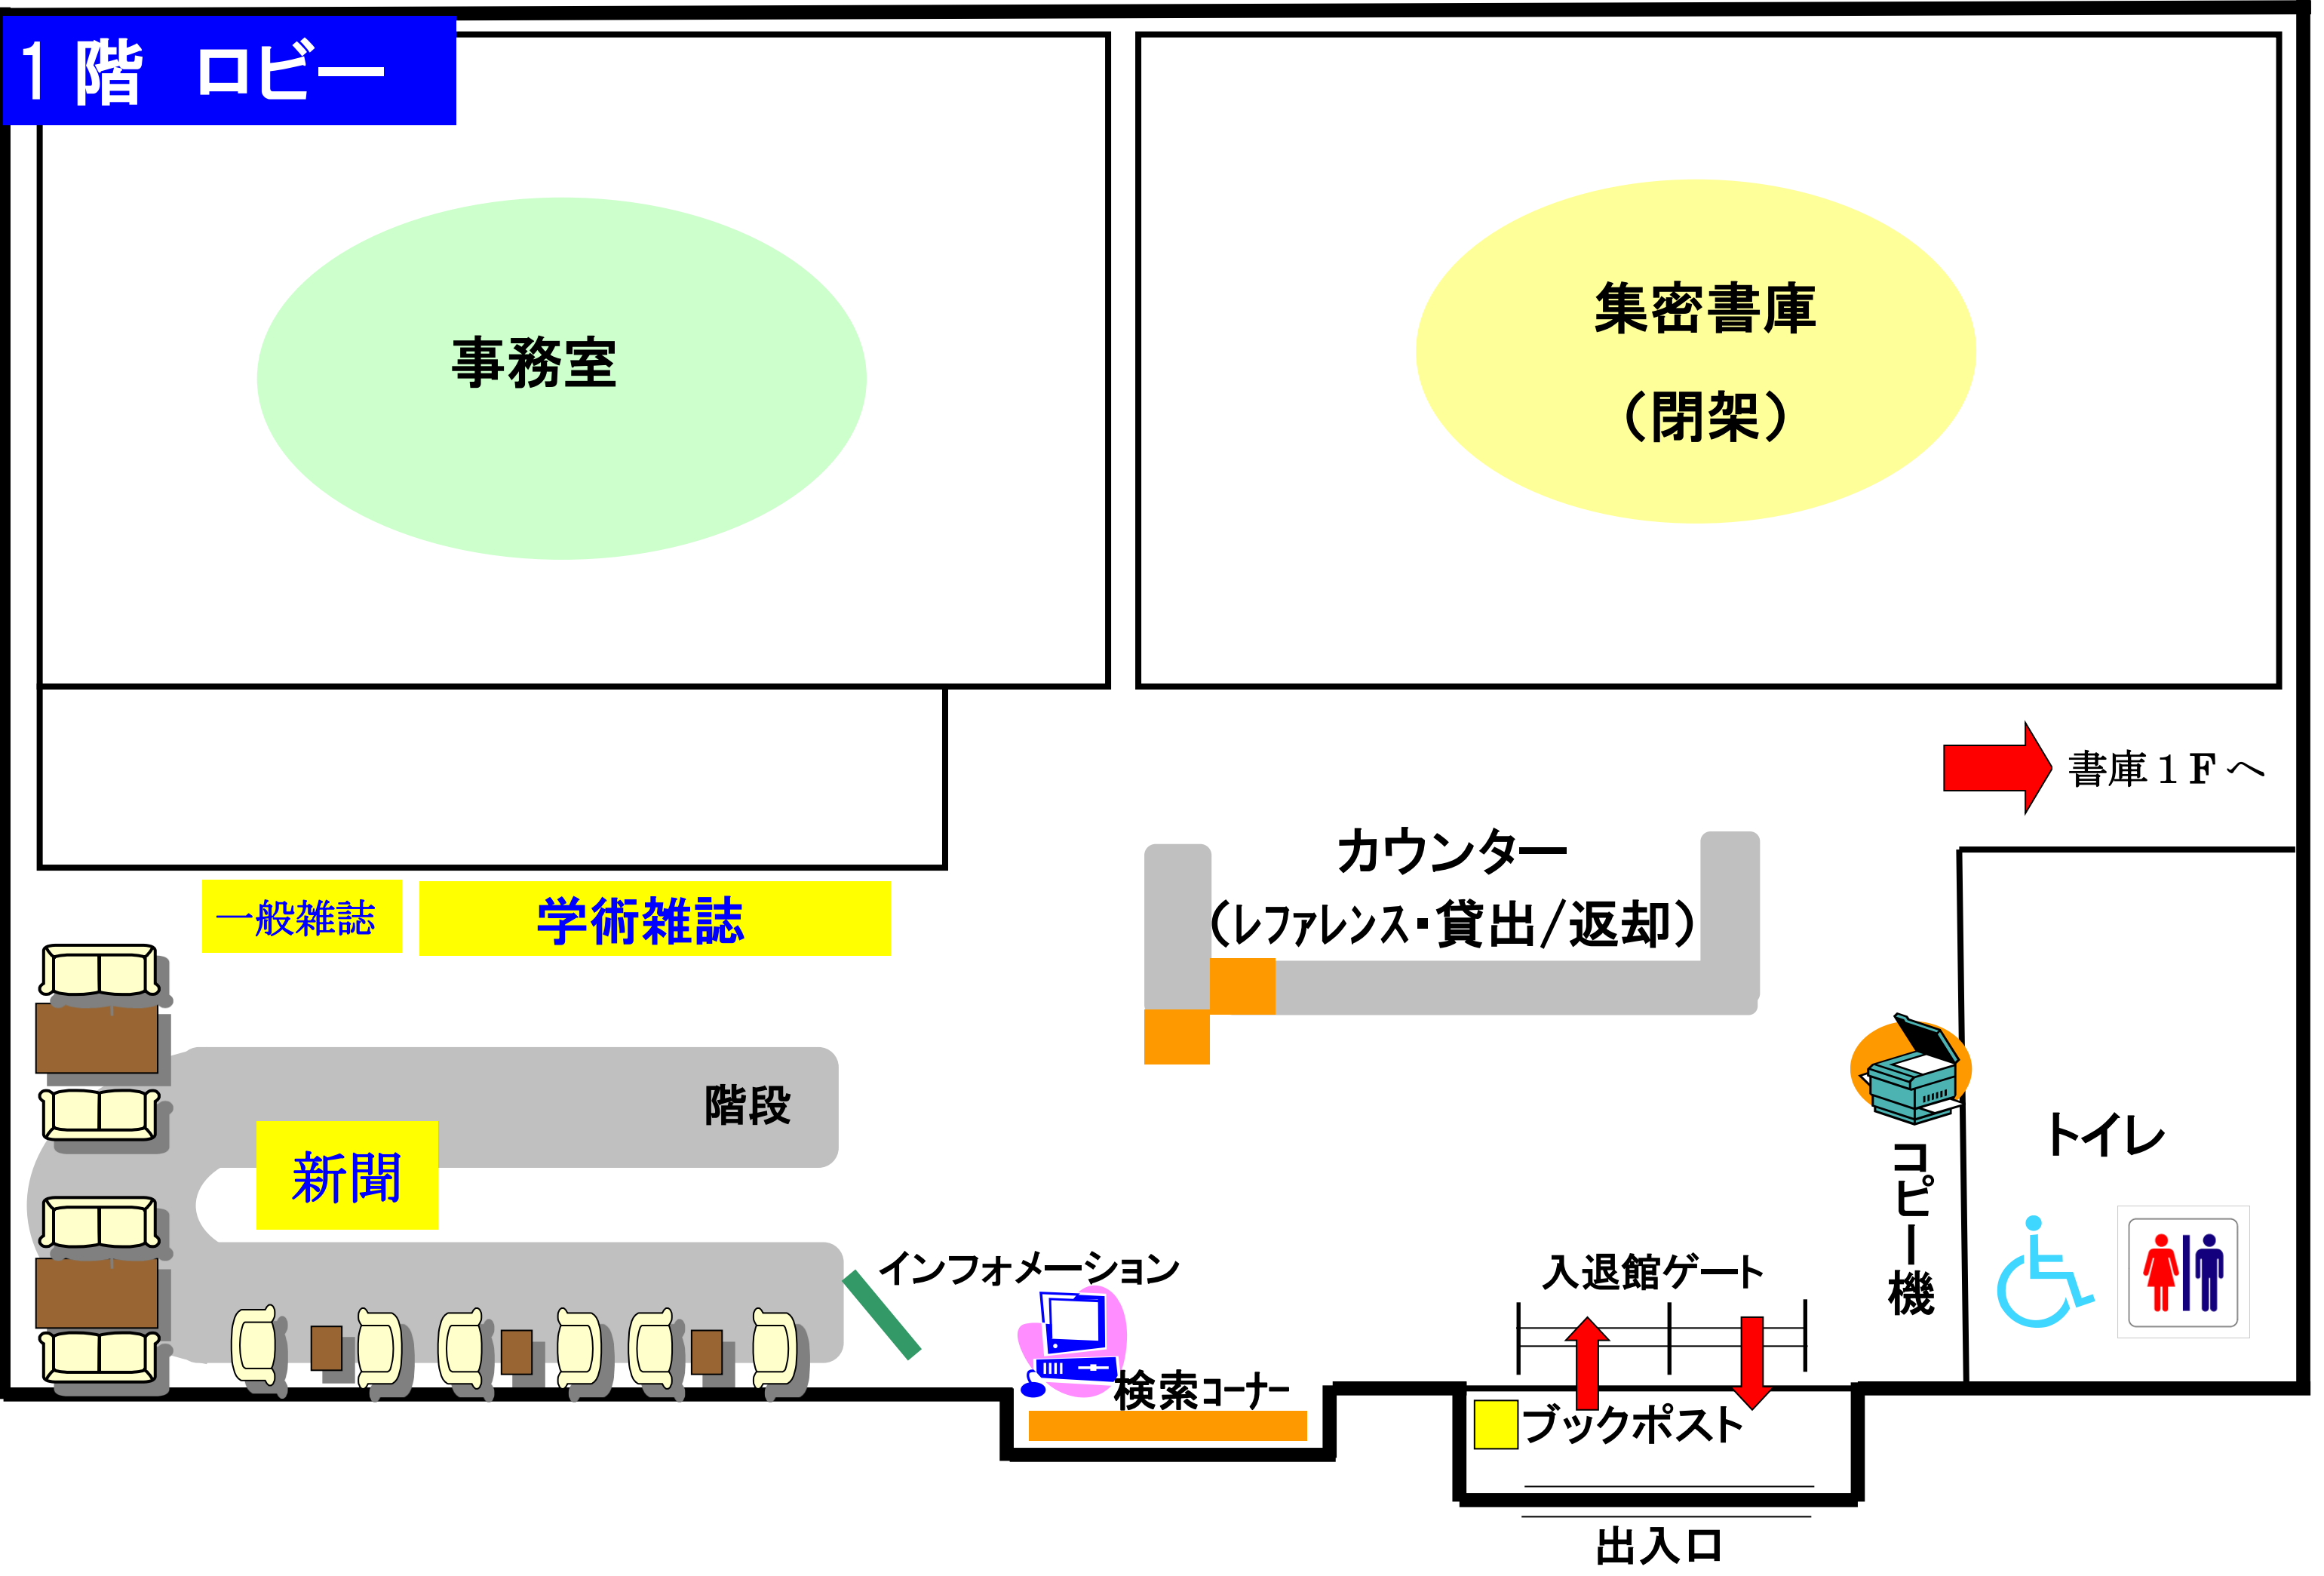

1階 ロビー

事務室

集密書庫
(閉架)

書庫1Fへ

一般雑誌

学術雑誌

カウンター
(レファレンス・貸出/返却)

階段
新聞

インフォメーション

検索コーナー

入退館ゲート
ブックポスト

出入口

コンピューター機

トイレ

1階 書庫

閉架資料

2階 ラーニングcommons

プレゼンテーションスペース

サポートデスク

低書架

絵本
ラーニングcommons図書
大型本
新着図書

フレキシブルスペース

シラバス

展示コーナー

トイレ

3階書庫へ

2階 書庫

閉架資料

閲覧スペース

1 哲学
(心理学・宗教)

閲覧スペース

1 哲学
(心理学・宗教)