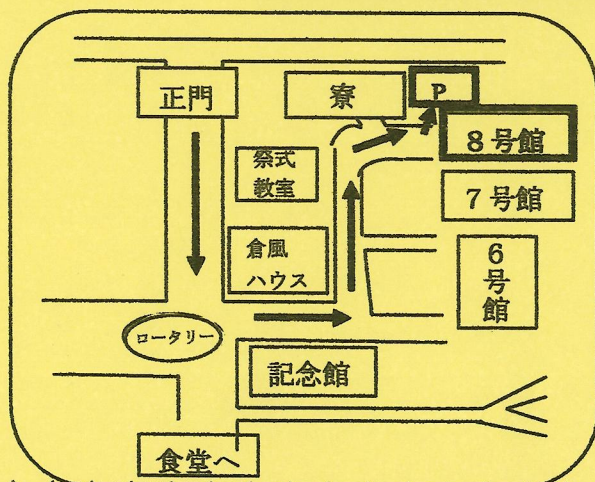

おまちして
います!!

お問い合わせ先

伊勢市神田久志本町 1704

皇學館大学学生支援部

教職支援担当 中村

☎:0596-22-6049