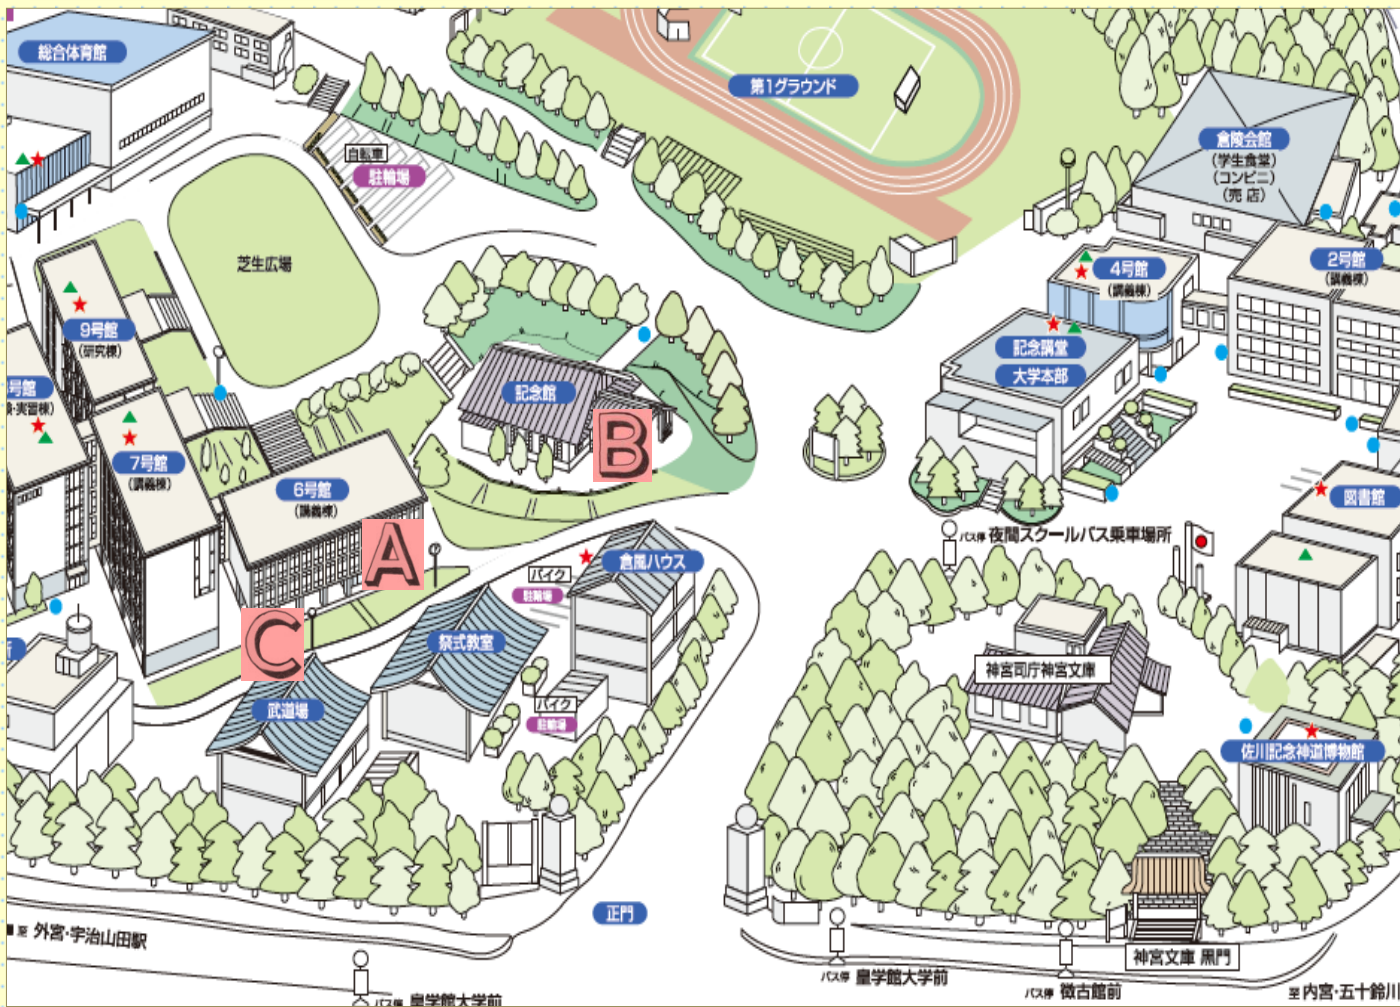

大学生になった気分で講義体験をしてみよう！

キャンパスツアー

学生スタッフが図書館・博物館・体育館などキャンパス内の施設や学生寮をご案内します。見学をとおして学生生活を体感！！

タイムスケジュール

プログラム名	場所/時間	13:00	13:30	14:00	14:30	15:00	15:30	16:00
入試説明会	621教室	13:00~13:40						
模擬講義	621教室		13:45~14:30					
キャンパスツアー	6号館1F					14:40~15:15	15:25~16:00	
学生寮見学	6号館1F				14:40~15:15			
学生Café	6号館1F			13:45~16:00				
個別相談コーナー	記念館			13:45~16:00				

皇學館大学

学生支援部 入試担当

〒516-8555

三重県伊勢市神田久志本町1704

Tel. 0596-22-6316

Fax. 0596-22-6378

Campus MAP

- ★ 多目的トイレ
- スロープ設置場所
- ▲ エレベーター設置場所

A 受付
模擬講義

B 個別相談
コーナー

C キャンパス
ツアー
学生寮見学

神道博物館にて
特別展を開催中！

ぜひご覧ください

入館無料

アンケートに答えてくれた高校生の方に、
皇学館オリジナルグッズを
プレゼントします！

アンケート提出場所

学生Café (6号館1F) or
総合案内所(記念館横)