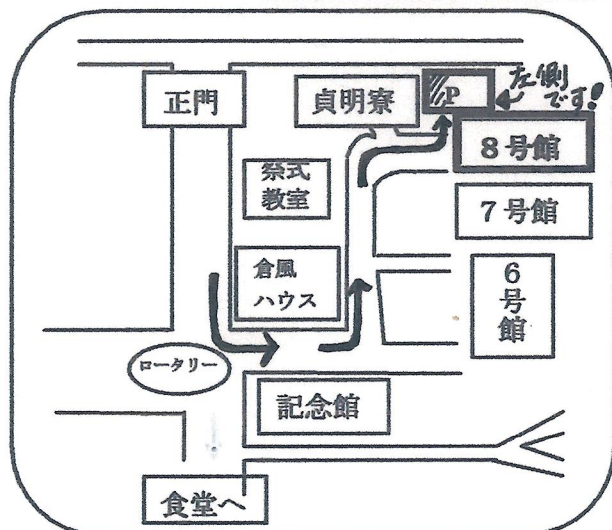

4月・5月の予定

第1回	4月 17日(水)	第3回	5月 8日(水)
第2回	4月 24日(水)	第4回	5月 15日(水)
		第5回	5月 22日(水)
		第6回	5月 29日(水)

※ 時間……10時から11時30分まで

※ 場所……皇學館大学 8号館 1階保育実習室

※ 内容……学生によるふれあい遊び、大学スタッフによる子育て相談

- ※ 駐車場…有り
- 8号館横の指定場所に順次奥から詰めて停めてください。
 - 指定場所以外は、空いても停められません。
 - 駐車券(当日限り)を車の中の見える所に置いてください。