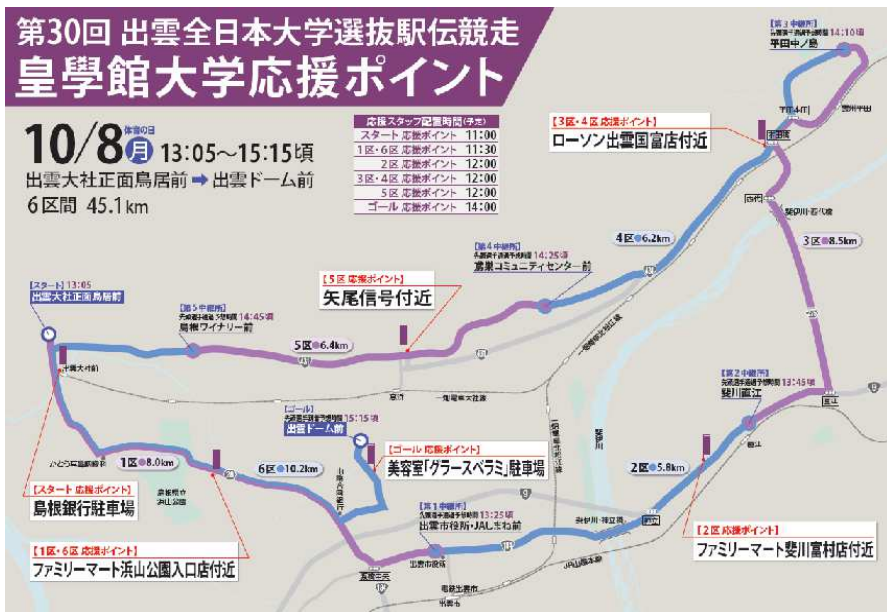

## 1年

**鈴木翔也** Shoya SUZUKI

教育学部  
教育学科  
静岡 1999年  
浜松日体高 4. 15生  
1500m **4. 00. 21(大1)**  
5000m 14. 56. 02(高3)  
1万m —

## 第30回 出雲全日本大学選抜駅伝競走 皇學館大学応援ポイント

10/8月 13:05~15:15頃  
出雲大社正面鳥居前 → 出雲ドーム前  
6区間 45.1km

- 1区 出雲大社正面鳥居前  
8.0km ↓
- 2区 JA出雲中央  
5.8km ↓
- 3区 斐川直江ガスト  
8.5km ↓
- 4区 平田中ノ島ラピタ  
6.2km ↓
- 5区 鷺巣コミュニティセンター  
6.4km ↓
- 6区 島根ワイナリー  
10.2km ↓
- 出雲ドーム