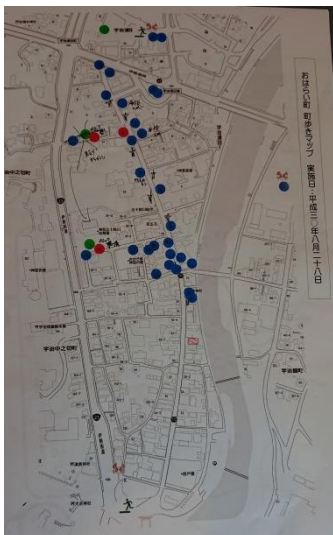

20

伊勢おはらい町防災プロジェクト

活動名：伊勢おはらい町防災プロジェクト

メンバー数：7名

活動場所：伊勢市

実施主体：伊勢おはらい町会議

担当教員：板井 正斉（教育開発センター）

活動年度：★**H30**

平成30年度より始まった「伊勢おはらい町防災プロジェクト」は、伊勢おはらい町会議が伊勢市と協働で実施している「観光×防災」活動に参画し、そこから生じた課題解決策を調査・ワークショップなどを通して提案します。観光危機管理は、まだ全国でも事例が少ない中で、伊勢おはらい町では、平成22年から先進的に取り組んでいます。

今年度は、「避難訓練参加者増員プラン提案と避難訓練の運営」「おはらい町の「防災情報」「避難誘導情報」など、情報不足を解決するための提案」などを課題について、図上演習(7/12)や現地での防災まちあるき(8/27)を通じて検討しています。図上演習では、発災直後に自分たちがとりうる行動として携帯端末への依存度を議論しました。防災まちあるきでは、観光視点と、防災視点で見えてくる景色や意識の違いを実感しました。今後は、年度末に予定されている恒例の避難訓練へ向けて、学生の意見も反映しながら参加者増員を目指します。また、観光×防災ならではの平常時の情報発信にも挑戦してみたいと思います。

▲ 現地での防災まちあるき（8月27日）

▲ まちあるきマップ（浦田側）

▲ まちあるきマップ（内宮側）

▲ 図上演習（7月12日）