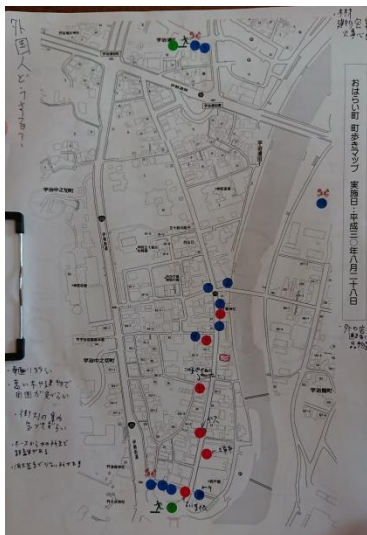

20

伊勢おはらい町防災プロジェクト

活動名：伊勢おはらい町防災プロジェクト

メンバー数：7名

活動場所：伊勢市

実施主体：伊勢おはらい町会議

担当教員：板井 正斉（教育開発センター）

活動年度：★**H30**

平成30年度より始まった「伊勢おはらい町防災プロジェクト」は、伊勢おはらい町会議が伊勢市と協働で実施している「観光×防災」活動に参画し、そこから生じた課題解決策を調査・ワークショップなどを通して提案します。観光危機管理は、まだ全国でも事例が少ない中で、伊勢おはらい町では、平成22年から先進的に取り組んでいます。

今年度は、「避難訓練参加者増員プラン提案と避難訓練の運営」「おはらい町の「防災情報」「避難誘導情報」など、情報不足を解決するための提案」などを課題について、図上演習(7/12)や現地での防災まちあるき(8/27)を通じて検討しています。図上演習では、発災直後に自分たちがとりうる行動として携帯端末への依存度を議論しました。防災まちあるきでは、観光視点と、防災視点で見えてくる景色や意識の違いを実感しました。今後は、年度末に予定されている恒例の避難訓練へ向けて、学生の意見も反映しながら参加者増員を目指します。また、観光×防災ならではの平常時の情報発信にも挑戦してみたいと思います。

▲ 現地での防災まちあるき（8月27日）

▲ まちあるきマップ（浦田側）

▲ まちあるきマップ（内宮側）

▲ 図上演習（7月12日）