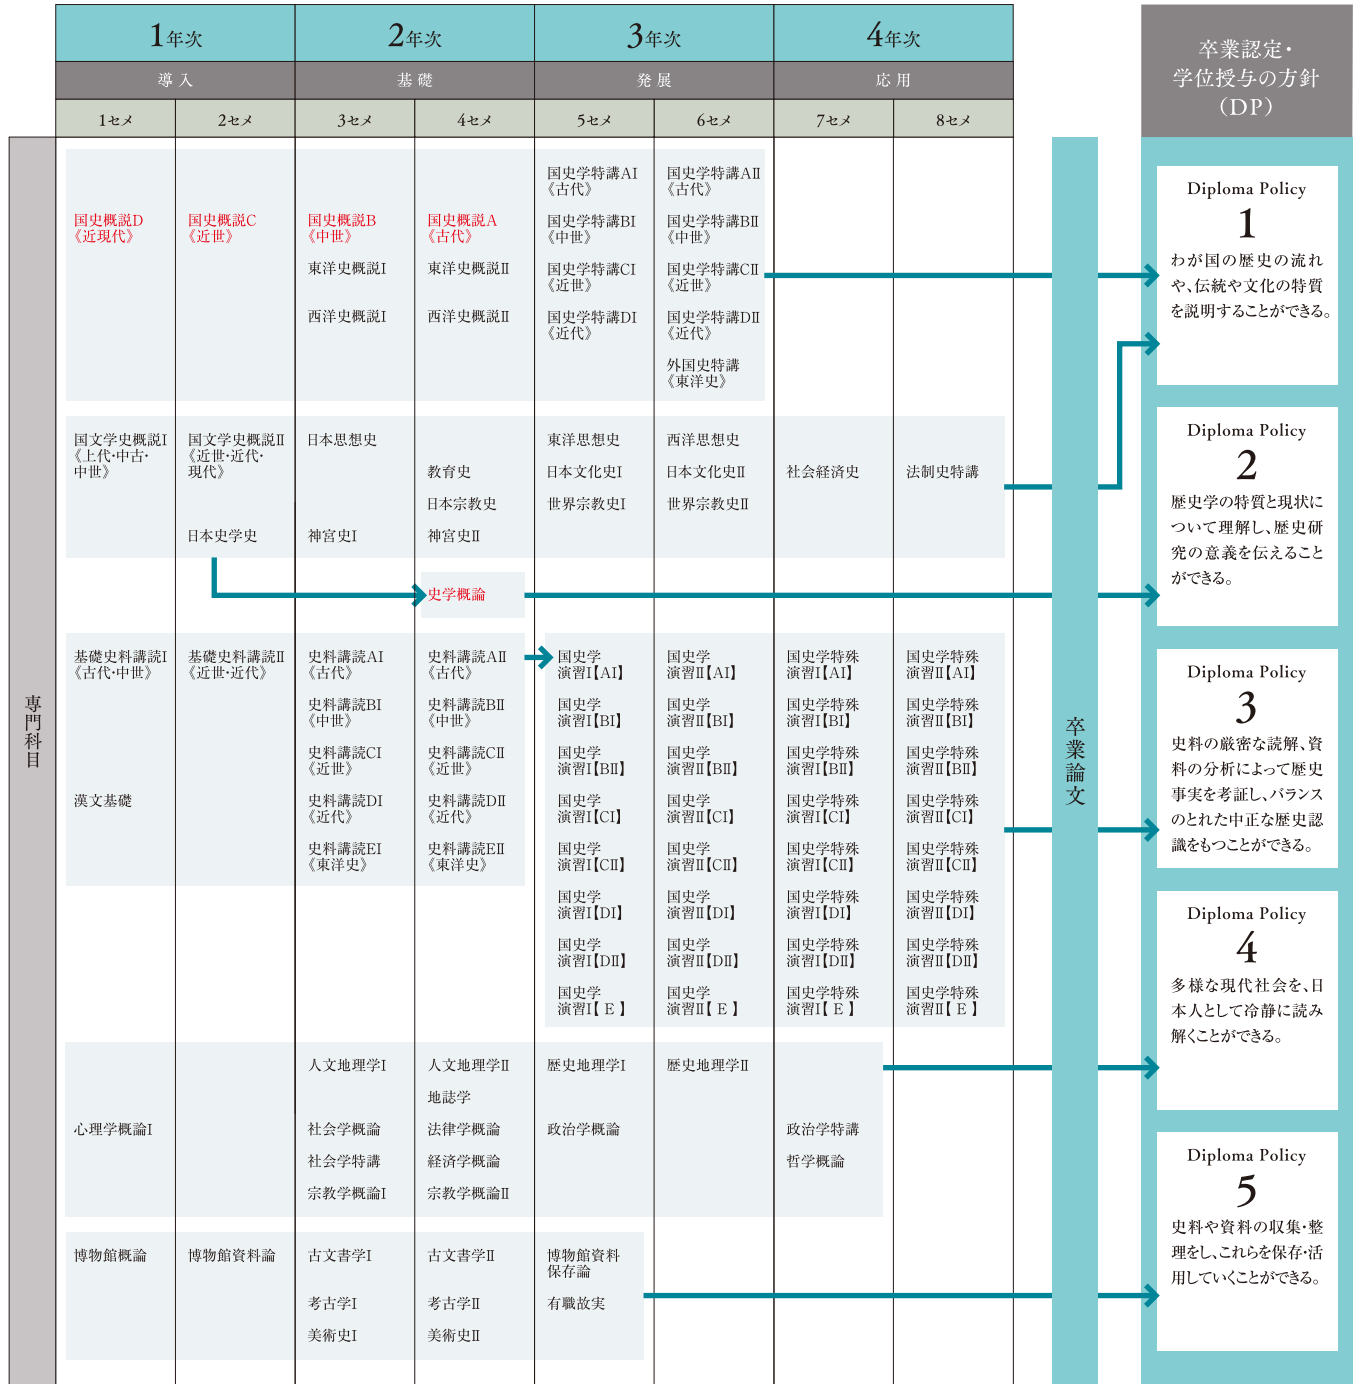

[文学部] 国史学科 履修系統図 (令和5年度以降の入学生に適用)

赤字：重要科目