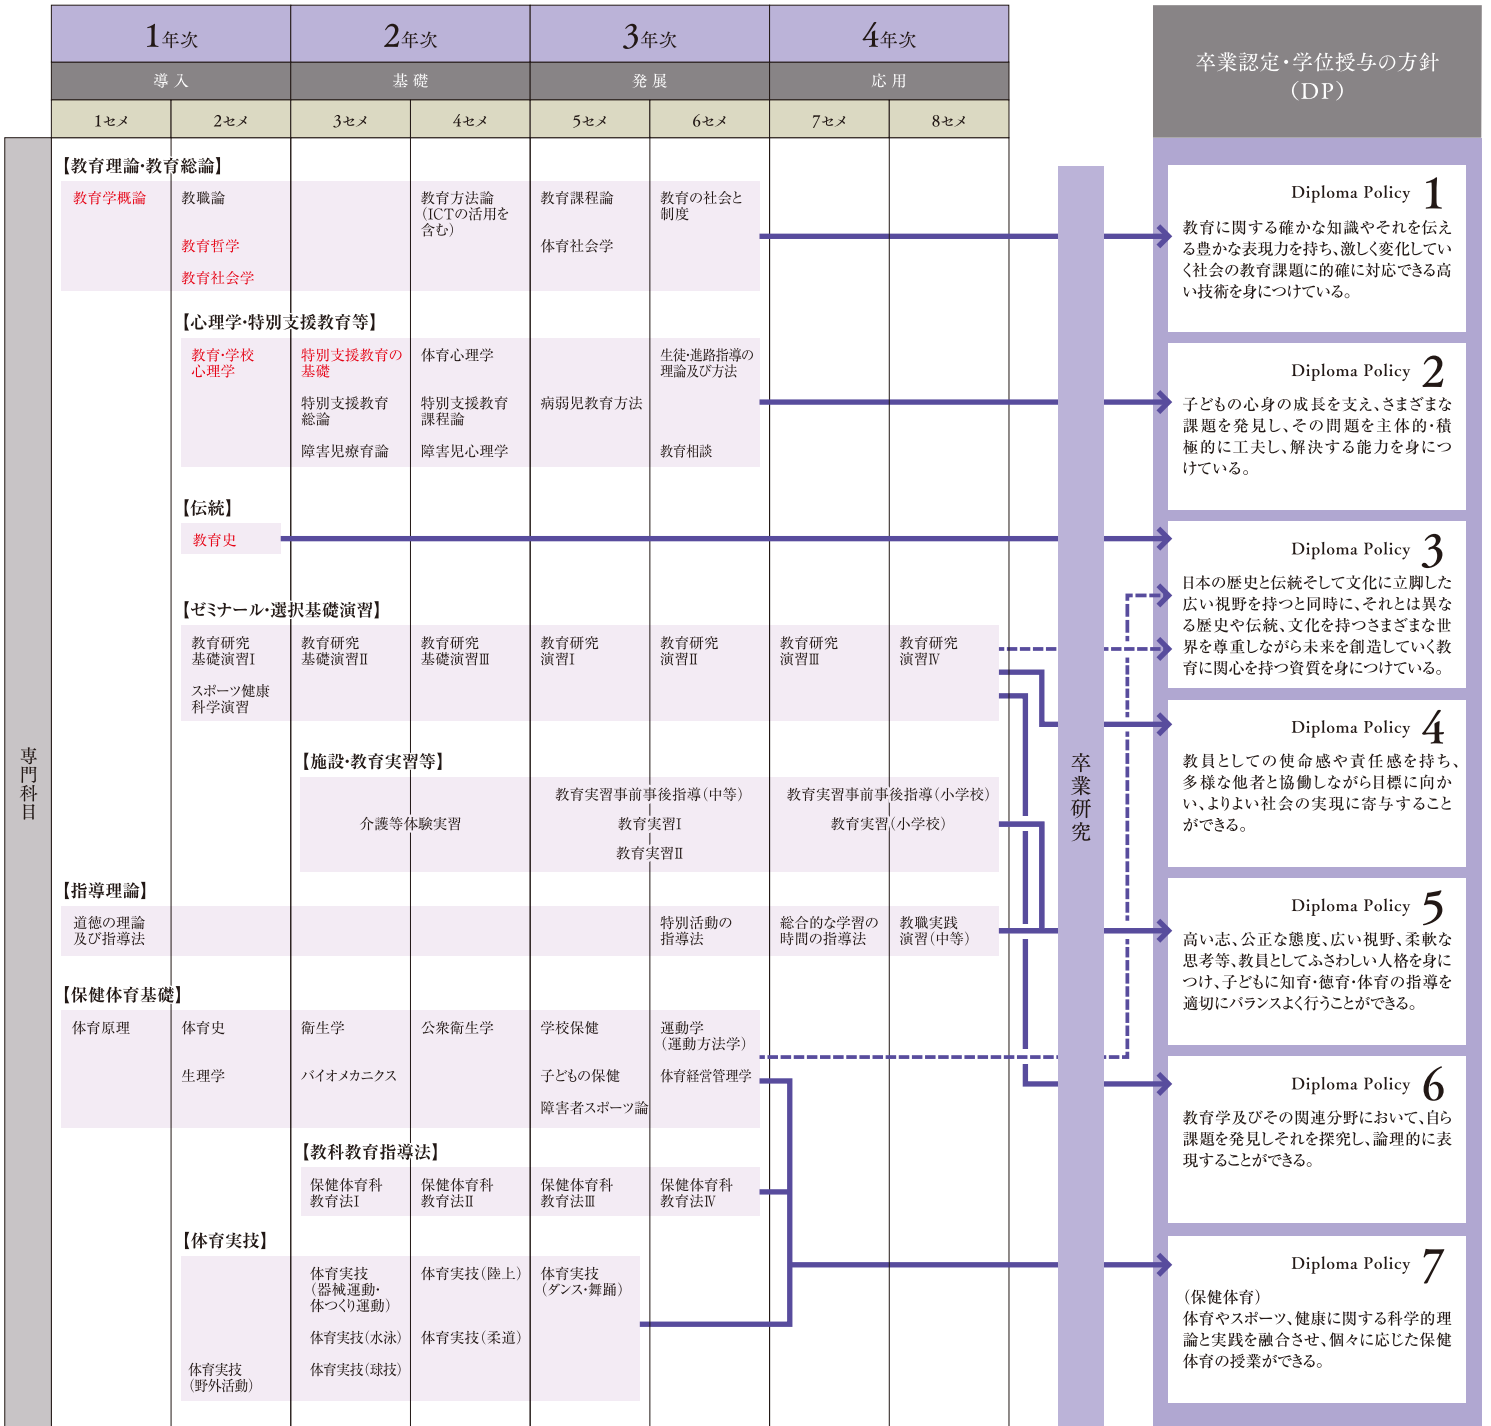

[教育学部] 教育学科《保健体育コース(中高教員)》履修系統図 (令和5年度以降の入学生に適用)

赤文字：重要科目