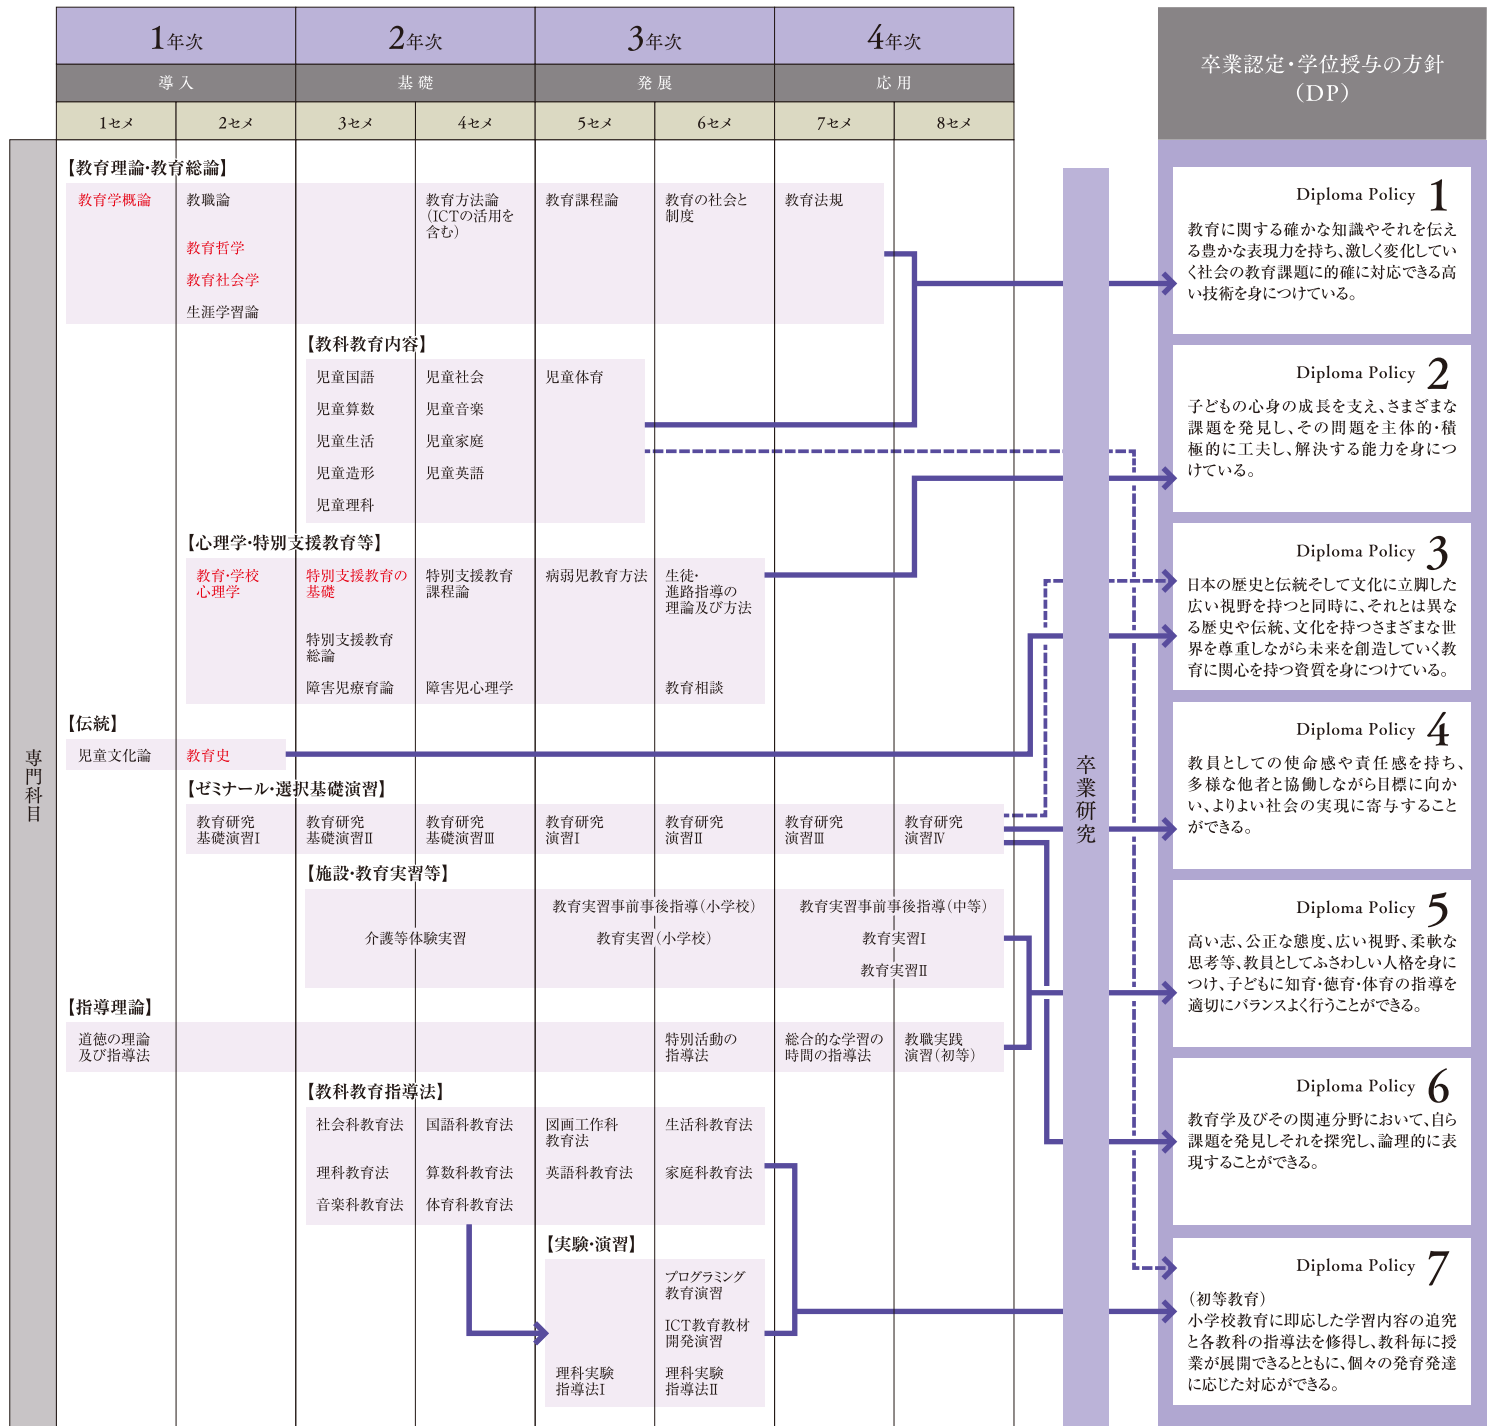

[教育学部] 教育学科《初等教育コース》履修系統図 (令和5年度以降の入学生に適用)

赤文字：重要科目