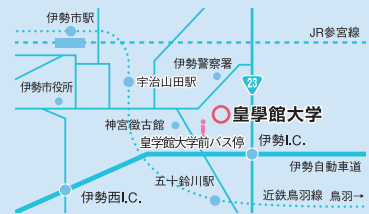

8/9
sun

AO入試対策講座

13:00-16:00

- ・ AO 対策セミナー
（昨年の AO セミナーを再現する、AO
入試の予行練習です。対策講座を体験
し、実力を十分に発揮してください。）
- ・ キャンパスツアー
- ・ 入試説明
- ・ 個別相談コーナー

10/25
sun

秋のキャンパス 体験 DAY

13:00-16:00

- ・ 学科説明&学科体験コーナー
（学科の学びに即した体験コーナーで、
各学科の説明も行います。）
- ・ 入試説明
- ・ キャンパスツアー
- ・ 個別相談コーナー

アクセス

JR・近鉄「伊勢市」駅、近鉄「宇治山田」駅
より、「内宮」行（徴古館前経由）バスに乗
車（約10分）し、「皇学館大学前」下車。

予約不要です。
私たちが
ご案内します！

※開催時間やプログラム
内容は変更となる場合
がございます。詳細は本
学受験生サイトをご確認
ください。

未来へつなぐ日本のこころ

皇学館大学

学生支援部 入試担当 三重県伊勢市神田久志本町 1704
Tel. 0596-22-6316 Mail. nyusi@kogakkan-u.ac.jp