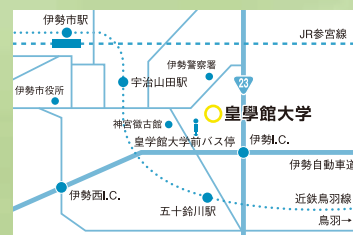

Program

AO入試説明(本学入試担当者が入試概要、受験生へのアドバイスをお伝えします)
AO対策講座(昨年度、実際にAO入試で実施されたセミナーを本オープンキャンパス特別プログラムとして実施)
個別相談会、キャンパス自由散策

第4回

10 / 30
Sat

10:00-13:00

1~3年生対象(全学部) 推薦入試直前!入試説明会

- 9:30 受付開始
- 10:00 入試説明会(3年生対象)
- 大学説明会(1・2年生対象)
- 10:45 個別相談会(学科・入試・在学生への質問等)
- 13:00 終了

Program

入試説明会、大学説明会、個別相談会、キャンパス自由散策

[交通案内]

JR・近鉄「伊勢市」または近鉄「宇治山田」駅より、三交バス「内宮」行(飯沼前経由)または「宿蒲」行バスに乗り(約10分)し、「皇学館大学前」下車。

名古屋	特急 約30分	四日市	特急 約20分	津	特急 約30分	三交バス 約10分 または、徒歩20分
上本町(大阪)	特急 約25分	大和八木	特急 約50分	伊勢中川	特急 約20分	宇治山田
名古屋(名古屋西IC)				伊勢IC		※または五十鈴川駅より徒歩15分
静岡(浜松IC)	約55分	豊田JCT	約40分	四日市JCT	約25分	伊勢IC
				伊勢開IC	約50分	伊勢IC